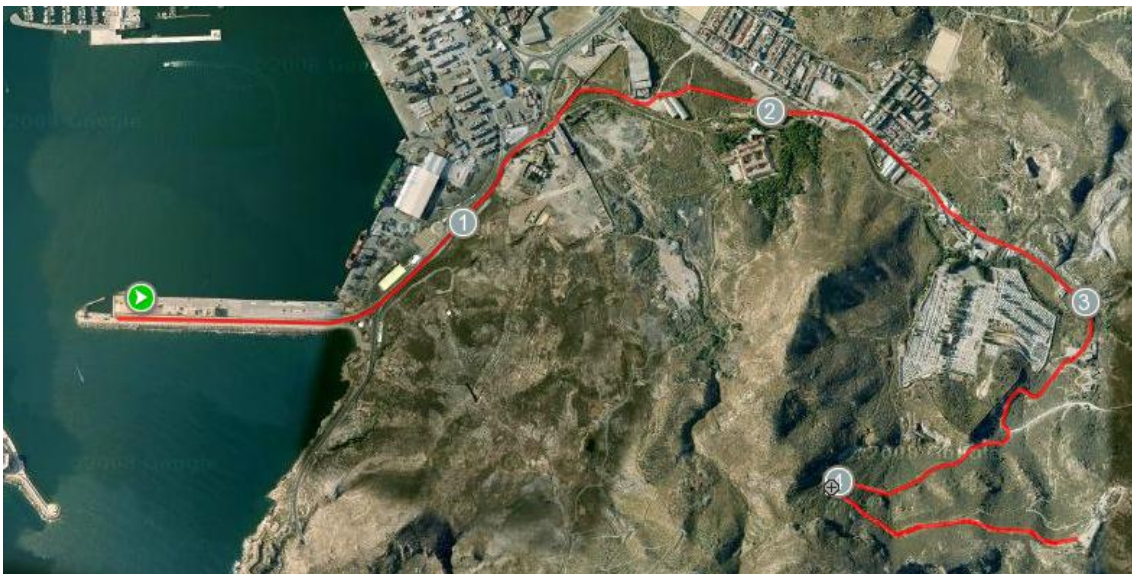

RECORRIDO

DESNIVEL